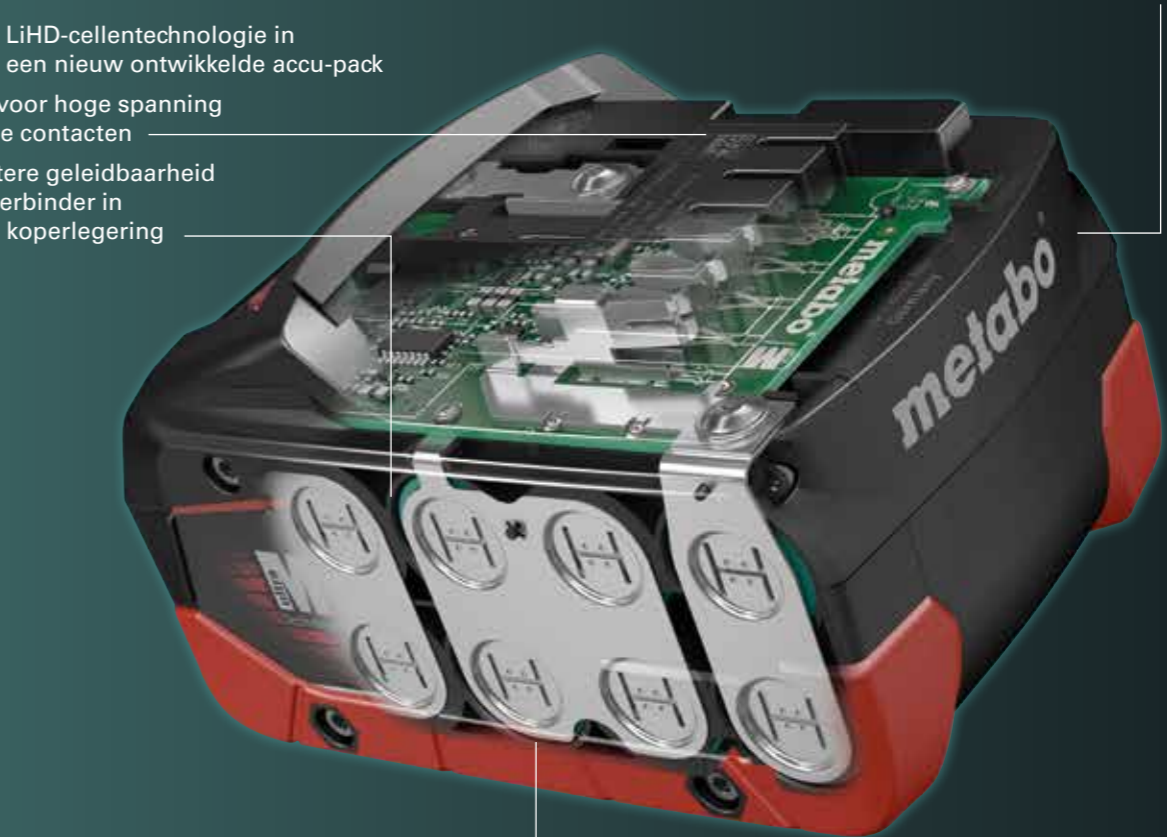

Langere looptijd

- Langere actieve materiaal in de cel
- Gebruik van hoogwaardige materialen (zilver en koper)

Langere levensduur

en extreme robuustheid:

- Optimale bescherming tegen verontreiniging door ingegoten elektronica en optimaal afdichtende dekselconstructie
- Rubberen buffers beschermen de cellen, maar dienen ook als stootbescherming
- Minder vaak opladen dankzij meer bruikbare cellenenergie
- Veilige, stevige stand van de machine door de rubber buffers van de accu-pack