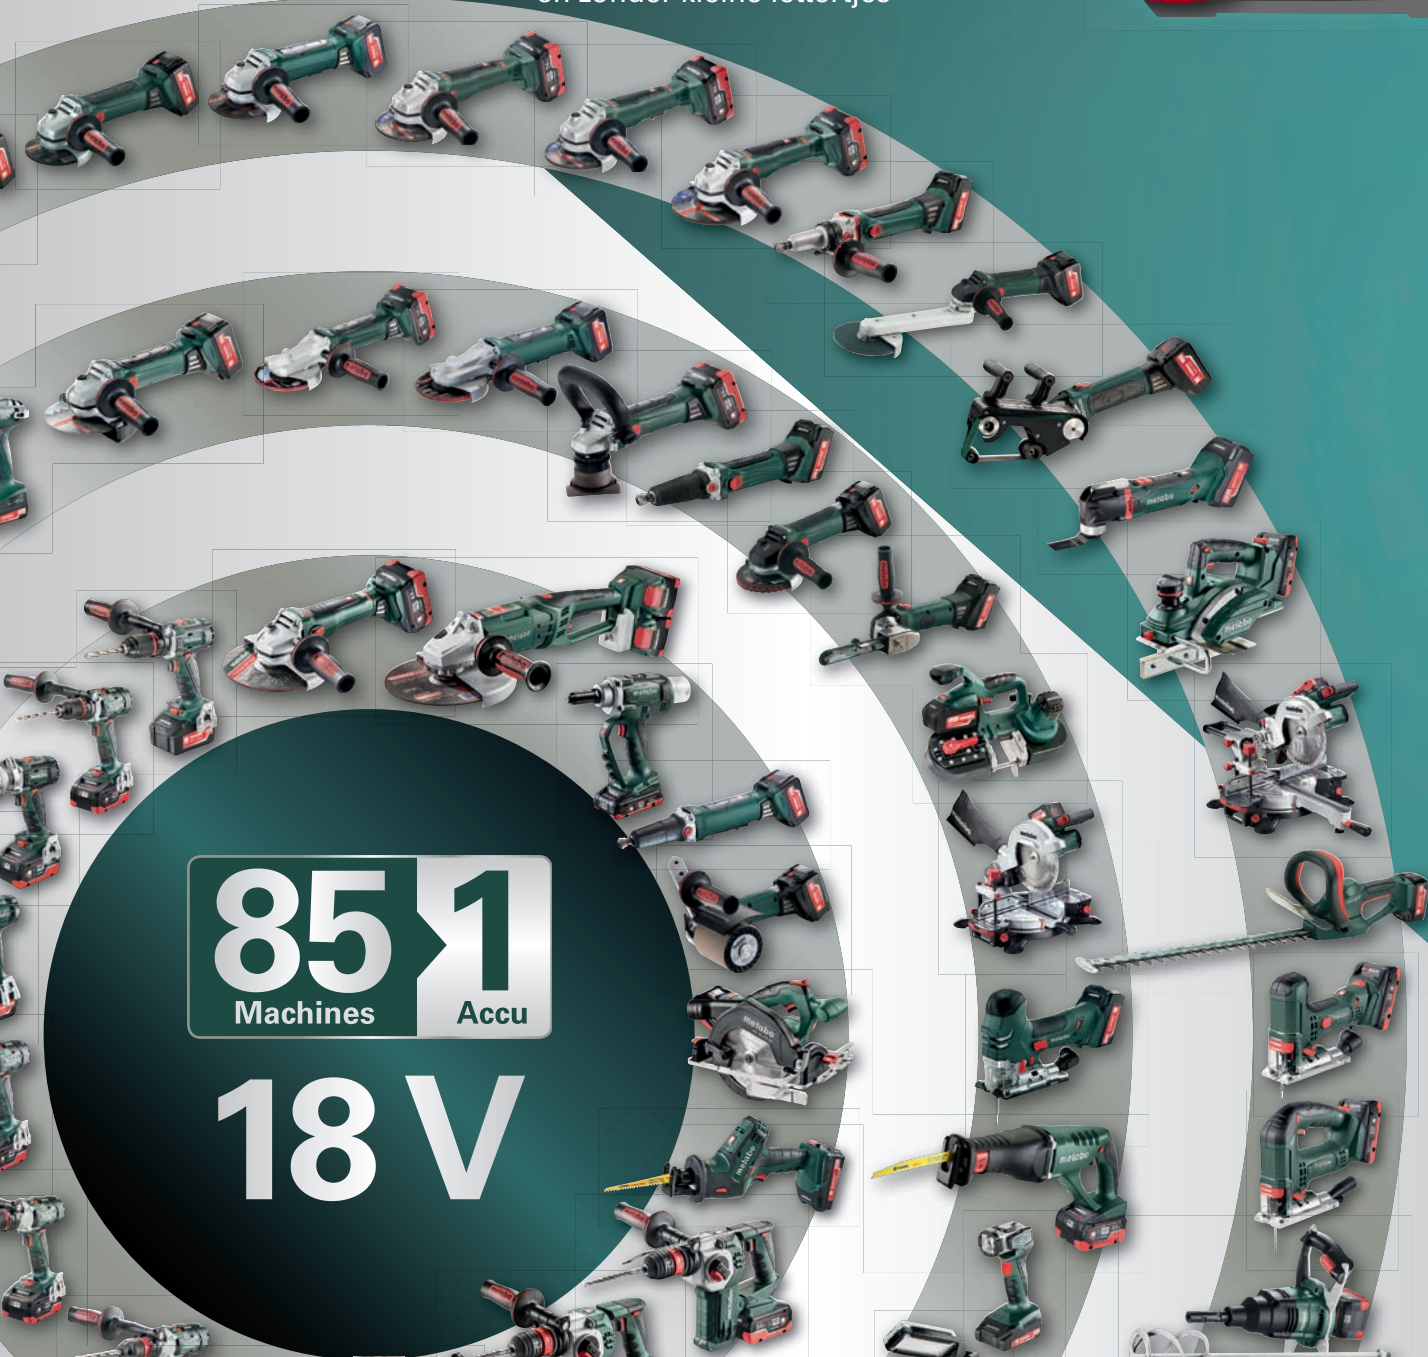

85 **1**
Machines Accu

18 V