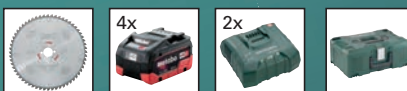

## 2x 18 Volt accu-tafelcirkelzaag TS 36-18 LTX BL 254 met onderstel en trolley-functie (4x LiHD 8.0 Ah)

**BRUSHLESS**

18 V + 18 V **36 V**

Nullasttoerental  
Zaagblad-Ø x asgat

5.000 /min  
254 x 30 mm

Met: