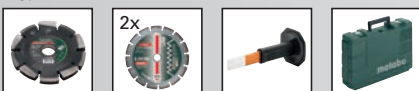

1.900 Watt elektronisch regelbare muursleuffrees MFE 40

Max. 50% tijdsbesparing: frezen van muursleuven zonder uitbreken met krachtige muursleuffrees en innovatieve diamant-freeschijven. Tijdsintensief verwijderen van middenstukken komt te vervallen. Ook uitstekend geschikt voor traditionele parallelsneden.

Opgenomen vermogen	1.900 W
Doorslijpschijven-Ø	125 mm
Freesdiepte instelbaar	10 - 40 mm
Mogelijke groefbreedtes	9 / 15,5 / 22 / 28,5 / 35 mm
Gewicht	4,6 kg

Met: