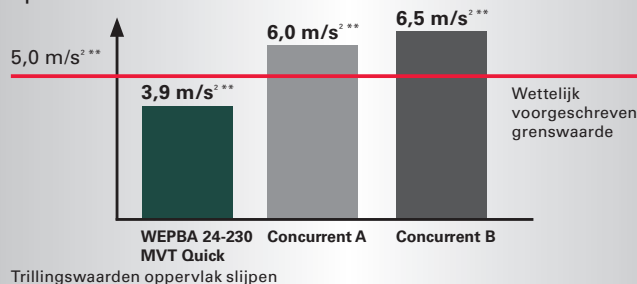

MADE IN GERMANY

NIEUW

NIEUW

Grote haakse slijpers

WEPBA 24-230 MVT Quick

2.400 W
230 mm
6.600 /min
3,9 m/s²
6,2 kg

■
■

Art. nr. 606481000

299,00

incl. BTW: 361,80

WEPBA 26-230 MVT Quick

2.600 W
230 mm
6.600 /min
3,7 m/s²
6,6 kg

■
■

Art. nr. 606482000

329,00

incl. BTW: 398,10

Compacte haakse slijpers

WBA 12-125 Quick

1.250 W
125 mm
11.000 /min
4 m/s²
2,6 kg

■

Art. nr. 600436000

179,00

incl. BTW: 216,60

WEPBA 17-125 Quick

1.700 W
125 mm
11.000 /min
4 m/s²
2,7 kg

■

Art. nr. 600548000

265,00

incl. BTW: 320,65

Opgenomen vermogen
Slijpschijf-Ø
Nullasttoerental
Trillingen oppervlak slijpen**
Gewicht
S-automatic veiligheidskoppeling
Elektronische veiligheidsuitschakeling
Dodemansfunctie

** 3-assige trillingsmeting volgens EN 60745-2-3