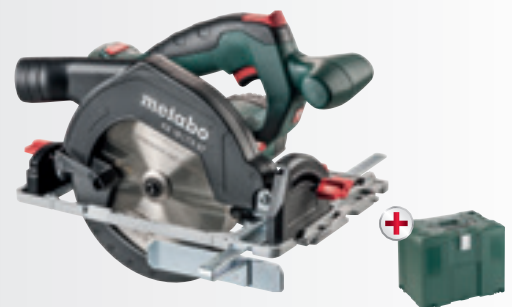

**179,00**

incl. BTW: 216,60

Accu-decoupeerzaag  
STA 18 LTX 100  
100 mm / 550 - 2.800 /min  
Art. nr. 601002840

**179,00**

incl. BTW: 216,60

**Machines**

Accu-cirkelzaag  
KS 18 LTX 57  
0 - 57 mm / 4.600 /min  
Art. nr. 601857840