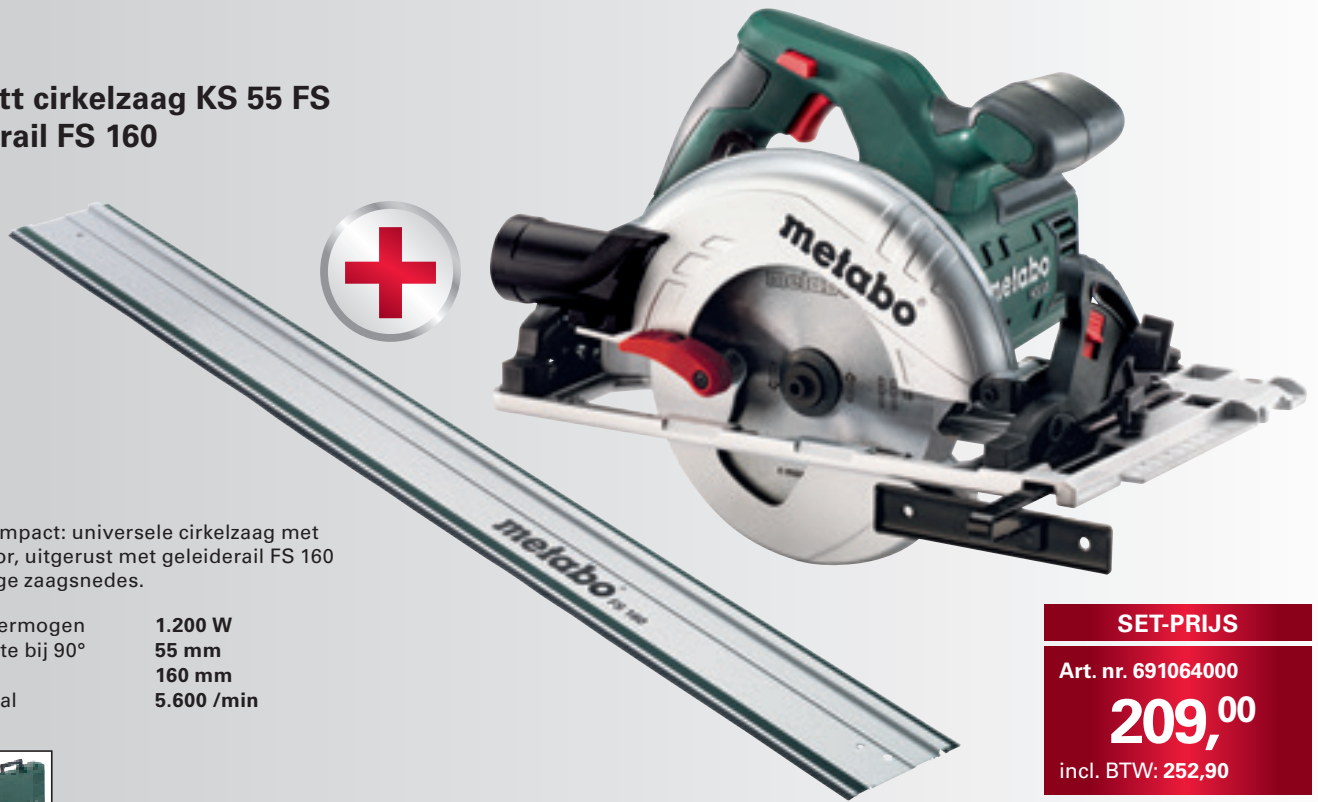

Rechte snedes, gebogen snedes ...

1.200 Watt cirkelzaag KS 55 FS + geleiderail FS 160

Robuust en compact: universele cirkelzaag met krachtige motor, uitgerust met geleiderail FS 160 voor extra lange zaagsnedes.

Opgenomen vermogen **1.200 W**
Max. zaagdiepte bij 90° **55 mm**
Zaagblad-Ø **160 mm**
Nullasttoerental **5.600 /min**

Met:

SET-PRIJS

Art. nr. 691064000

209,00

incl. BTW: 252,90

U bespaart: 71,00

710 Watt decoupeerzaag STE 100 Quick

TNO innovation for life

- 23632 HCS >classic< Holz/wood >>> melabo
- 23634 HCS >professional< Holz/wood > melabo
- 23651 HCS >professional< Holz/wood > melabo
- 23637 HSS >classic< Metall/metaD>> melabo

**Gratis 20
decoupeerzaag-
bladen**