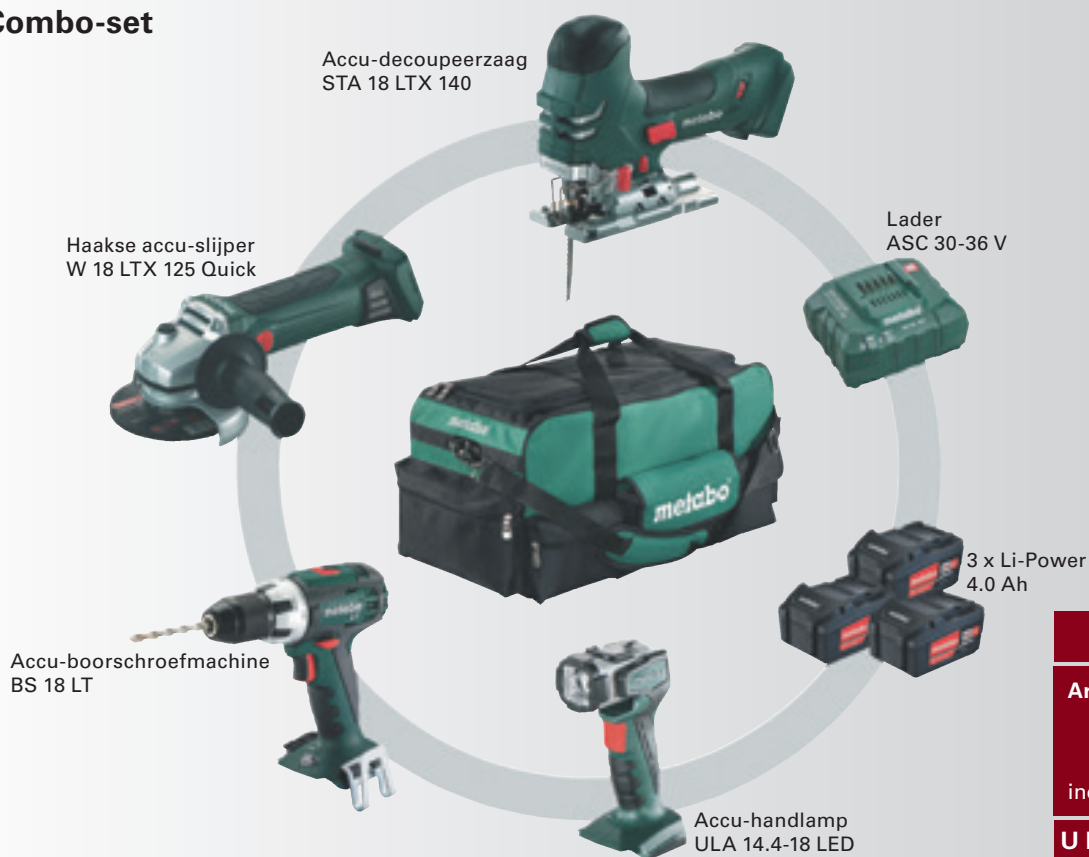

Topset voor een topprijs.

18 Volt Combo-set

Bouw
4-delig