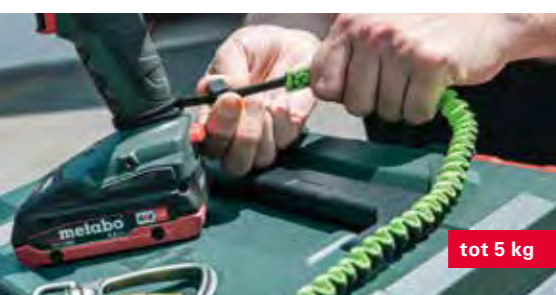

# Goed beschermd: de nieuwe machine-valbeveiliging.

- ✓ Snel en eenvoudig in gebruik
- ✓ Ter voorkoming van valschade of het dempen van een val bij gezeekerde machines
- ✓ Veilige Twist-Lock-karabijnhaken voorkomen het ongewenst openen
- ✓ Optimale bewegingsvrijheid dankzij het geïntegreerde beweegbare verbindingstuk